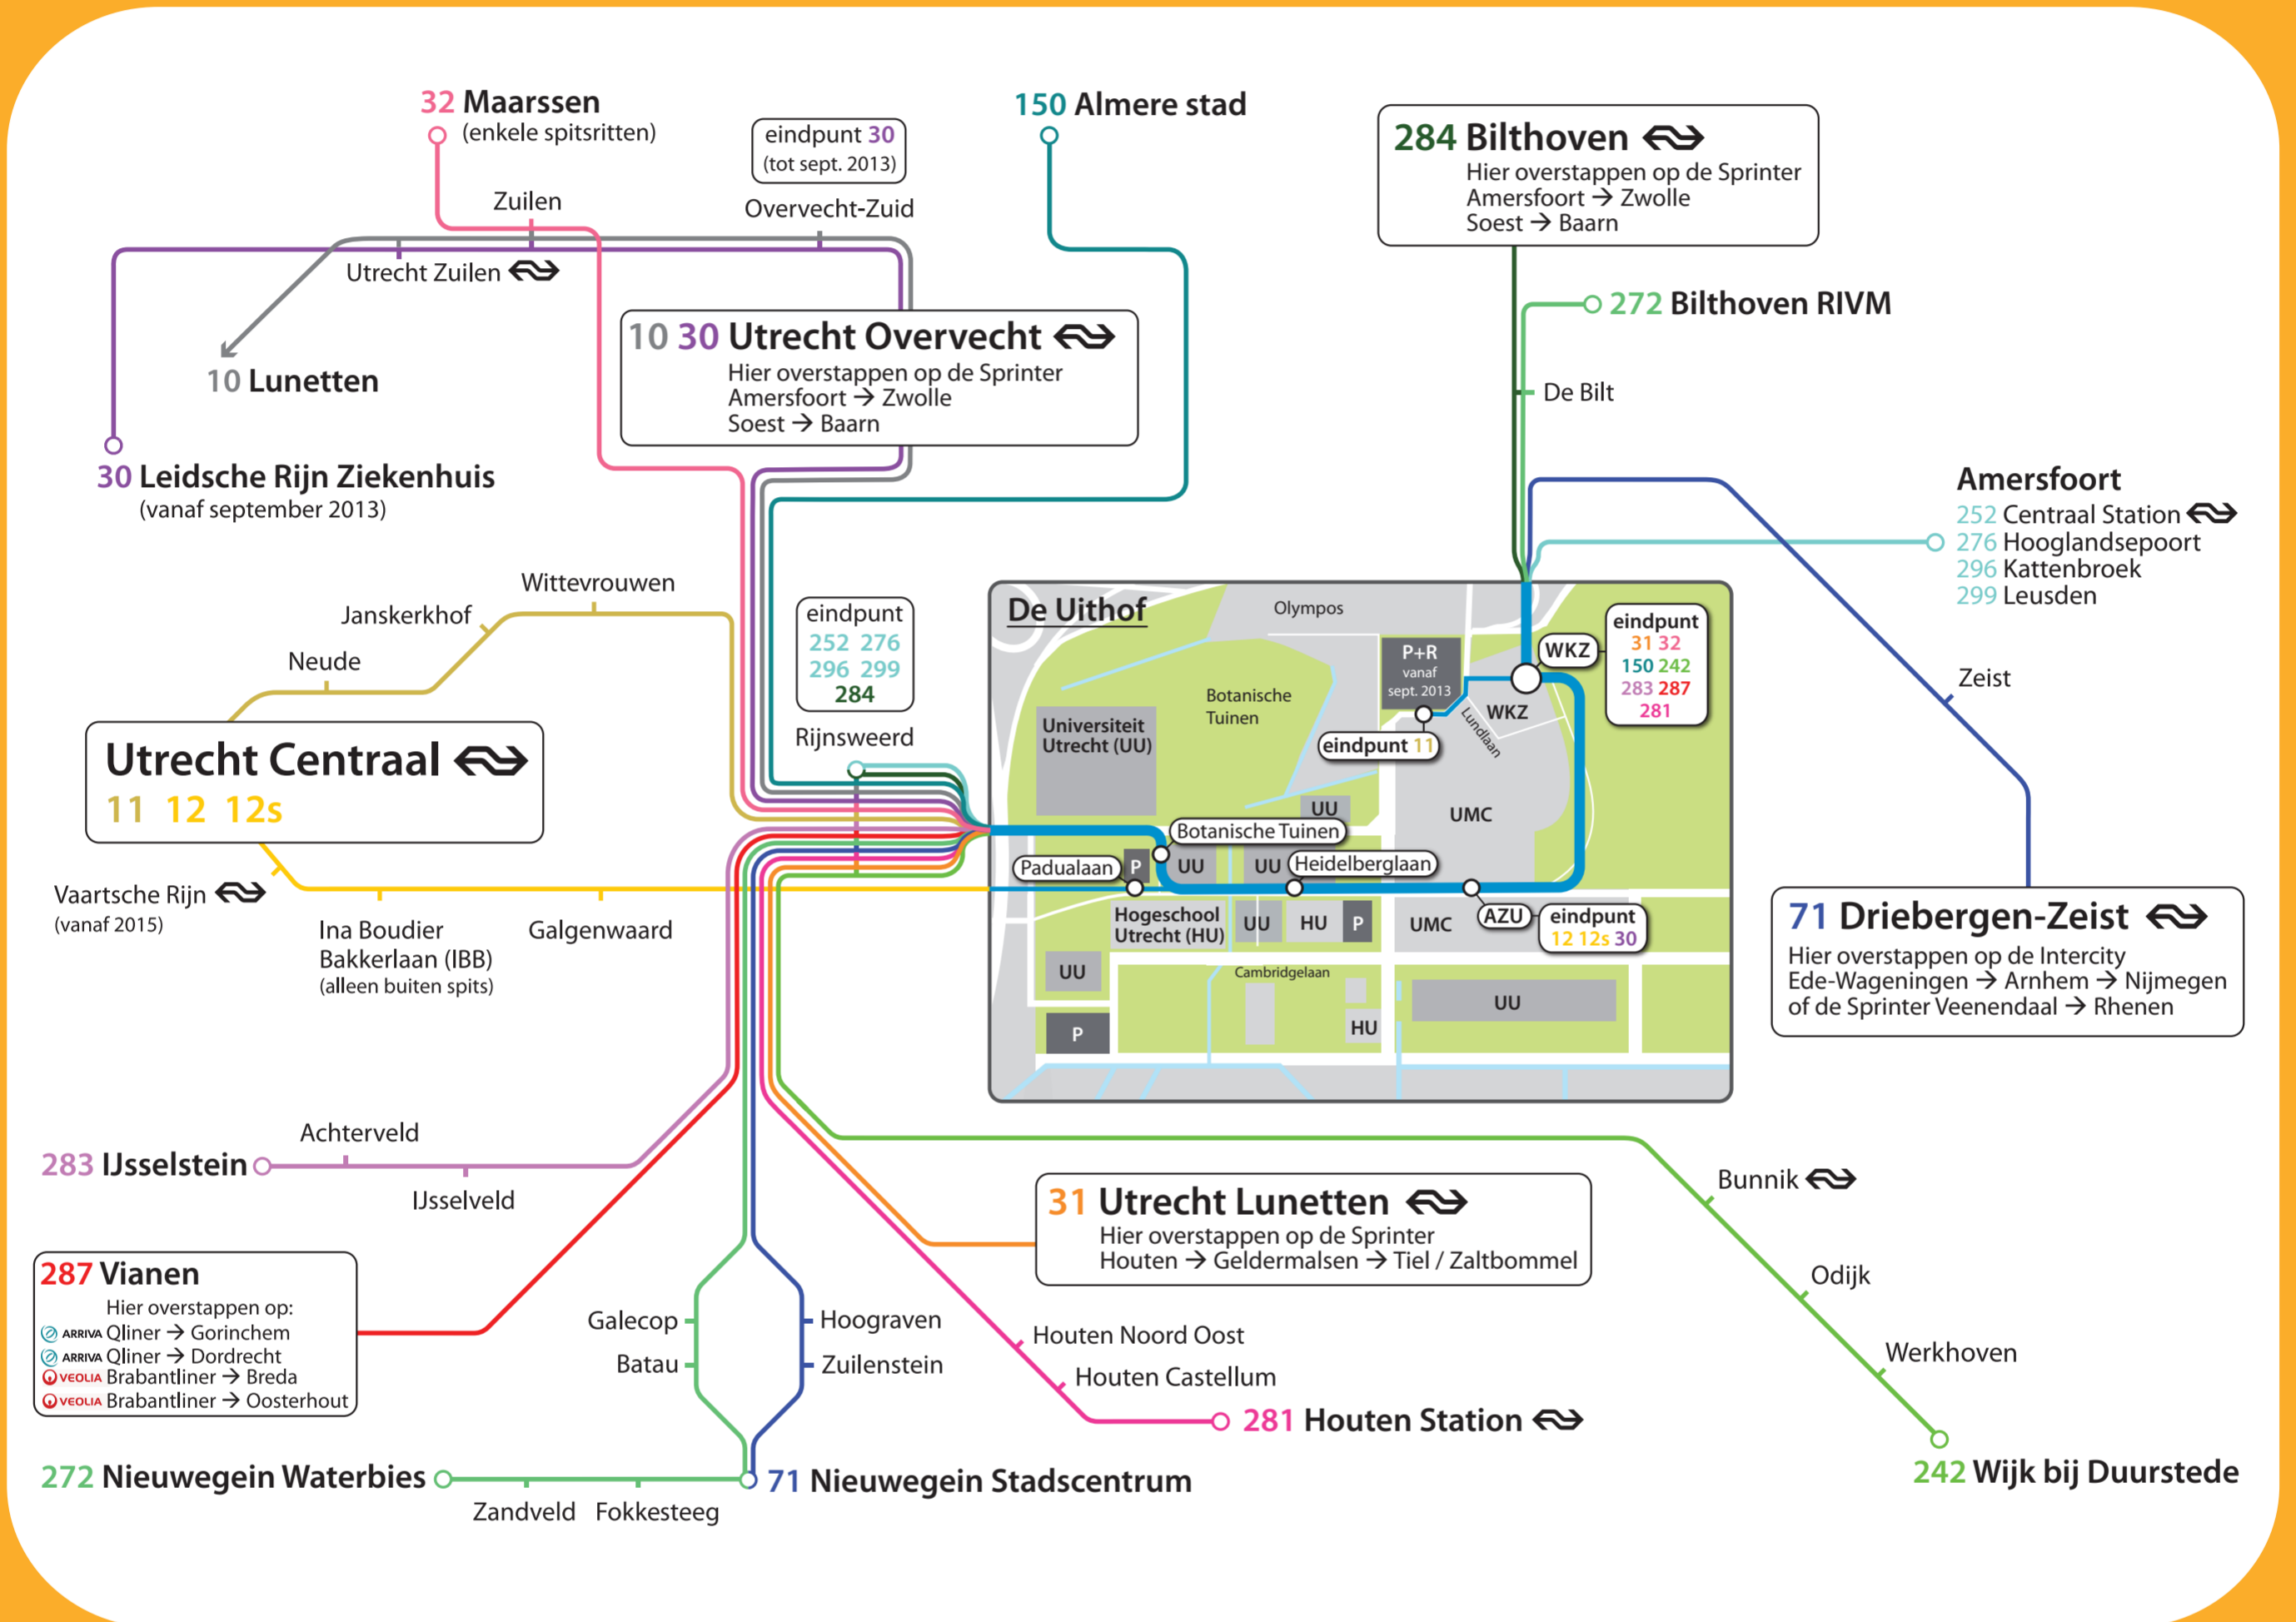

Anders naar De Uithof

De drukte van lijn 11 en 12(s) vermijden? De Uithof is per openbaar vervoer op vele manieren bereikbaar. Op deze kaart zie je de verschillende mogelijkheden en de stations waar je kunt overstappen.

Check via deze QR-codes de actuele vertrektijden van de trein per station:

Utrecht Centraal Utrecht Lunetten Utrecht Overvecht Bilthoven Driebergen - Zeist

connexion